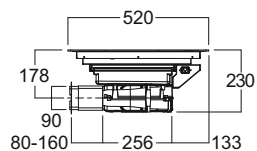

Tolomeo

Montaggio standard Standard mounting

Montaggio a filo Flush mounting

Kit griglia di aspirazione Ducting grid kit

Tolomeo 60

Montaggio standard Standard mounting

Montaggio a filo Flush mounting

Kit griglia di aspirazione Ducting grid kit