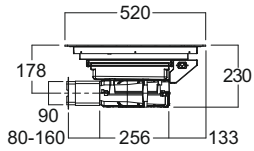

Tolomeo

Montaggio standard Standard mounting

Montaggio a filo Flush mounting

Kit griglia di aspirazione Ducting grid kit

Tolomeo 60

Montaggio standard Standard mounting

Montaggio a filo Flush mounting

Kit griglia di aspirazione Ducting grid kit