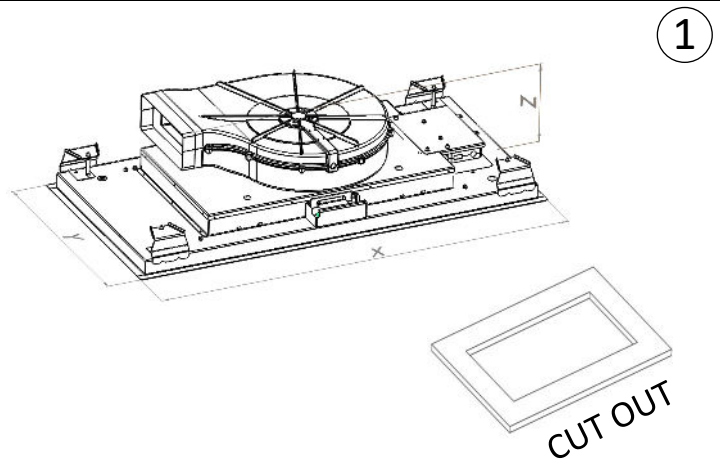

## BRIGHT 360

NO INSTALE DIRECTO SOBRE PLACAS DE PLADUR  
DON'T INSTALL DIRECTLY INTO DRYWALL PLADUR

	X (mm)	Y (mm)	Z (mm)	CUT OUT (mm)	PESO (Kg)
BRIGHT 360	1000	500	195	970 x 475	30

FALSO TECHO REFORZADO PARA SOPORTAR MIN ( Ver tabla )  
FALSE CEILING REINFORCED TO SUPPORT MIN ( See table )