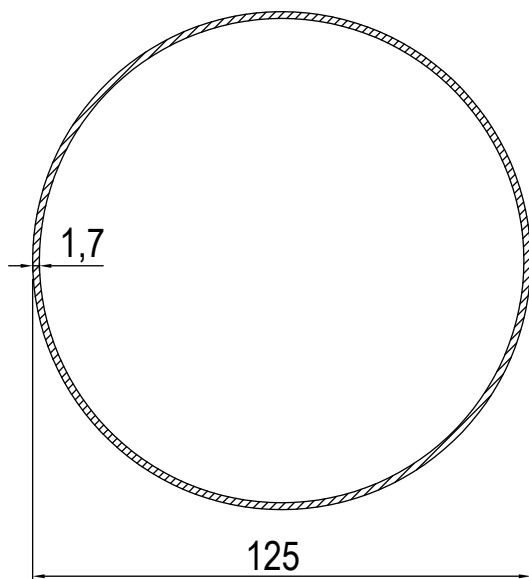

(a richiesta altre lunghezze)

TUBO TONDO  
COD \_ BV1251200  
WWW.I-TUBE.IT