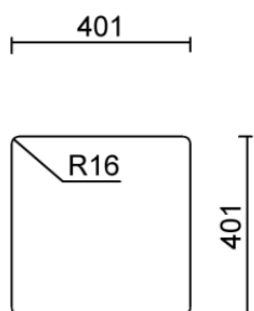

Product Code : QA4098A

ADRIA 40

Materiale	AISI 304 18/10
Material	
Spessore	1 mm
Thickness	1 mm
Finitura	Spazzolata
Finish	Brushed
Base	
Cabinet	50 cm
Dim. esterne	
Ext. dim.	440x440 mm
Dim. vasca	
Bowl dim.	400x400 mm
Raggio	
Radius	15 mm
Altezza	
Height	200 mm
Troppopieno	Perimetrale
Overflow	Rectangular
Piletta	Ø 114 mm Inox
Waste	Ø 114 mm s.steel
Sifone	incluso
Siphon	Included
Installazione	Tripla (sopra - filo - sotto)
Installation	Triple (top - flush - undermount)
Dim. imballo	
Packaging dim.	50x50x25 cm
Peso	
Weight	7,3 kg
Codice	
Code	AD40F

SCHEMI DI INCASSO / CUT-OUT SIZES

SOTTOTOP
Undermount

SOPRATOP
Topmount

FILOTOP
Flushmount