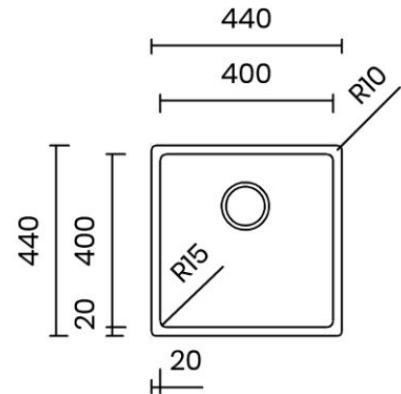

Product Code : QA4098A

ADRIA 40

Materiale	AISI 304 18/10
Material	
Spessore	1 mm
Thickness	1 mm
Finitura	Spazzolata
Finish	Brushed
Base	
Cabinet	50 cm
Dim. esterne	
Ext. dim.	440x440 mm
Dim. vasca	
Bowl dim.	400x400 mm
Raggio	
Radius	15 mm
Altezza	
Height	200 mm
Troppopieno	Perimetrale
Overflow	Rectangular
Piletta	Ø 114 mm Inox
Waste	Ø 114 mm s.steel
Sifone	incluso
Siphon	Included
Installazione	Tripla (sopra - filo - sotto)
Installation	Triple (top - flush - undermount)
Dim. imballo	
Packaging dim.	50x50x25 cm
Peso	
Weight	7,3 kg
Codice	
Code	AD40F

SCHEMI DI INCASSO / CUT-OUT SIZES

SOTTOTOP
Undermount

SOPRATOP
Topmount

FILOTOP
Flushmount