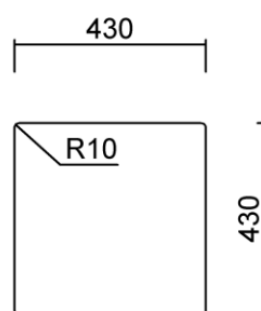

Product Code : QA4098A

ADRIA 40

Materiale	AISI 304 18/10
Material	
Spessore	1 mm
Thickness	1 mm
Finitura	Spazzolata
Finish	Brushed
Base	
Cabinet	50 cm
Dim. esterne	
Ext. dim.	440x440 mm
Dim. vasca	
Bowl dim.	400x400 mm
Raggio	
Radius	15 mm
Altezza	
Height	200 mm
Troppopieno	Perimetrale
Overflow	Rectangular
Piletta	Ø 114 mm Inox
Waste	Ø 114 mm s.steel
Sifone	incluso
Siphon	Included
Installazione	Tripla (sopra - filo - sotto)
Installation	Triple (top - flush - undermount)
Dim. imballo	
Packaging dim.	50x50x25 cm
Peso	
Weight	7,3 kg
Codice	
Code	AD40F

SCHEMI DI INCASSO / CUT-OUT SIZES

SOTTOTOP
Undermount

SOPRATOP
Topmount

FILOTOP
Flushmount