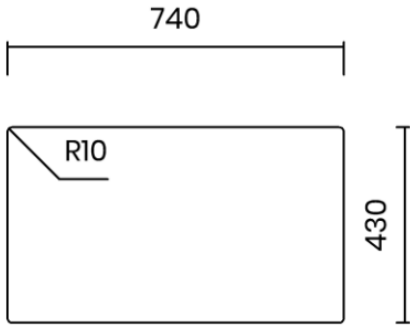

## ADRIA 71

Materiale	AISI 304 18/10
Material	
Spessore	1 mm
Thickness	1 mm
Finitura	Spazzolata
Finish	Brushed
Base	80 cm
Cabinet	
Dim. esterne	750X440 mm
Ext. dim.	
Dim. vasca	710x400 mm
Bowl dim.	
Raggio	15 mm
Radius	
Altezza	200 mm
Height	
Troppopieno	Perimetrale
Overflow	Rectangular
Piletta	Ø 114 mm Inox
Waste	Ø 114 mm s.steel
Sifone	incluso
Siphon	Included
Installazione	Tripla (sopra - filo - sotto)
Installation	Triple (top - flush - undermount)
Dim. imballo	81x50x25 cm
Packaging dim.	
Peso	9,8 kg
Weight	
Codice	AD71F
Code	

SCHEMI DI INCASSO / CUT-OUT SIZES

**SOTTOTOP**  
Undermount

**SOPRATOP**  
Topmount

**FILOTOP**  
Flushmount