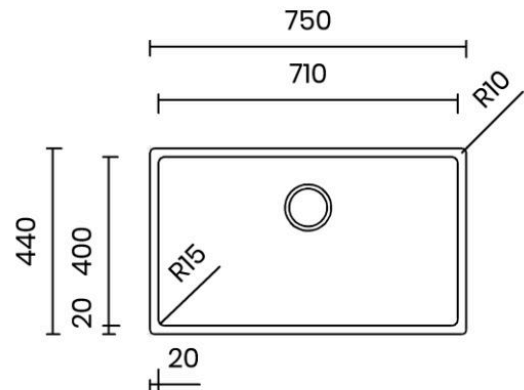

## ADRIA 71

Materiale	AISI 304 18/10
Material	
Spessore	1 mm
Thickness	1 mm
Finitura	Spazzolata
Finish	Brushed
Base	80 cm
Cabinet	
Dim. esterne	750X440 mm
Ext. dim.	
Dim. vasca	710x400 mm
Bowl dim.	
Raggio	15 mm
Radius	
Altezza	200 mm
Height	
Troppopieno	Perimetrale
Overflow	Rectangular
Piletta	Ø 114 mm Inox
Waste	Ø 114 mm s.steel
Sifone	incluso
Siphon	Included
Installazione	Tripla (sopra - filo - sotto)
Installation	Triple (top - flush - undermount)
Dim. imballo	81x50x25 cm
Packaging dim.	
Peso	9,8 kg
Weight	
Codice	AD71F
Code	

SCHEMI DI INCASSO / CUT-OUT SIZES

**SOTTOTOP**  
Undermount

**SOPRATOP**  
Topmount

**FILOTOP**  
Flushmount