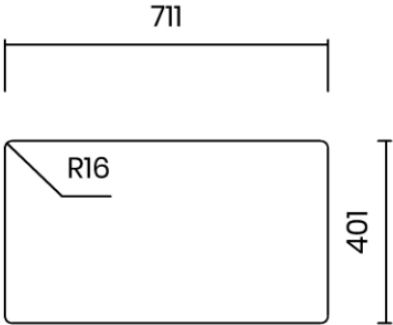

## ADRIA 71

Materiale	AISI 304 18/10
Material	
Spessore	1 mm
Thickness	1 mm
Finitura	Spazzolata
Finish	Brushed
Base	80 cm
Cabinet	
Dim. esterne	750X440 mm
Ext. dim.	
Dim. vasca	710x400 mm
Bowl dim.	
Raggio	15 mm
Radius	
Altezza	200 mm
Height	
Troppopieno	Perimetrale
Overflow	Rectangular
Piletta	Ø 114 mm Inox
Waste	Ø 114 mm s.steel
Sifone	incluso
Siphon	Included
Installazione	Tripla (sopra - filo - sotto)
Installation	Triple (top - flush - undermount)
Dim. imballo	81x50x25 cm
Packaging dim.	
Peso	9,8 kg
Weight	
Codice	AD71F
Code	

SCHEMI DI INCASSO / CUT-OUT SIZES

**SOTTOTOP**  
Undermount

**SOPRATOP**  
Topmount

**FILOTOP**  
Flushmount