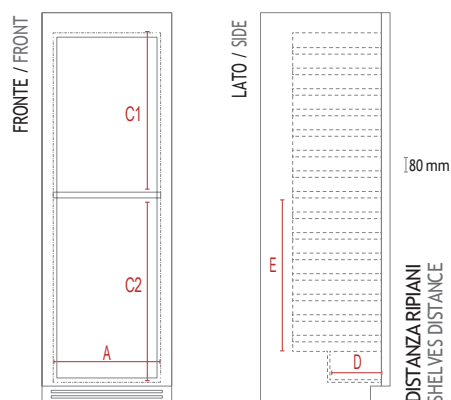

## WINE COOLER

| Dimensioni mm / Dimensions mm   | S-W1 2T 105B SIRIUS  |
|---|--|
| Dimensioni Esterne (LxPxH) / External Dimensions (WxDxH)  | 595 x 550 x 1792   |
| Dimensioni Imballo (LxPxH) / Packaging Dimensions (WxDxH)   | 645 x 620 x 1996   |
| A - Larghezza / Width   | 500  |
| B - Profondità / Depth  | 405  |
| C1 - Altezza / Height   | 730  |
| C2 - Altezza / Height   | 835  |
| D - Profondità Min. / Min. Depth  | 265  |
| E - Altezza Min. / Min. Height  | 675  |
| Caratteristiche Tecniche / Technical Features   | S-W1 2T 105B SIRIUS  |
| Temperatura / Temperature Range   | +2 °C / +12 °C   +12 °C / +20 °C   |
| Classe Climatica / Climate Class  | 4  |
| Volume Netto-Lordo / Net-Gross Volume   | Lt. 292 / 316  |
| Superficie Esterna<br>Body  | Acciaio laminato a freddo<br>Cold-roll steel plate   |
| Porta<br>Door   | Vetro nero senza cornice<br>Black full glass   |
| Superficie Interna / Inner Liner  | ABS  |
| Termostato<br>Thermostat  | Elettronico / Electronic<br>Touch screen with<br>LCD display   |
| Rumorosità / Noise level  | dB 38  |
| Spessore isolamento / Insulation thickness  | mm 50  |
| Sbrinamento / Defrost   | Automatico / Automatic   |
| Illuminazione / Lighting  | Luce Led 4000 k - Funzione accensione luce a porta chiusa + Accensione automatica all'apertura della porta. / Led light 4000 k - Light switch-on function when the door is closed + Automatic switch-on when the door is opened. |
| Reversibilità porta / Reversible door   | Si / Yes   |
| Mensole in legno di Faggio ad estrazione a cassetto (LxP)<br>Removable Beech wooden shelves (WxD) | N°14 - mm 491 x 410<br>N° 1 - mm 493 x 240   |
| Ruote-Piedi / Castors-Feet  | 4 Piedi / 4 Feet   |
| Peso Netto-Lordo / Net-Gross Weight   | Kg 101 / 111   |
| Voltaggio / Voltage   | V 220-240  |
| Frequenza / Frequency   | Hz 50  |
| Refrigerante / Refrigerant  | R600A  |
| Assorbimento / Absorption   | W 135  |
| Consumo Energia / Energy Consumption  | Kwh/24H 0,415  |